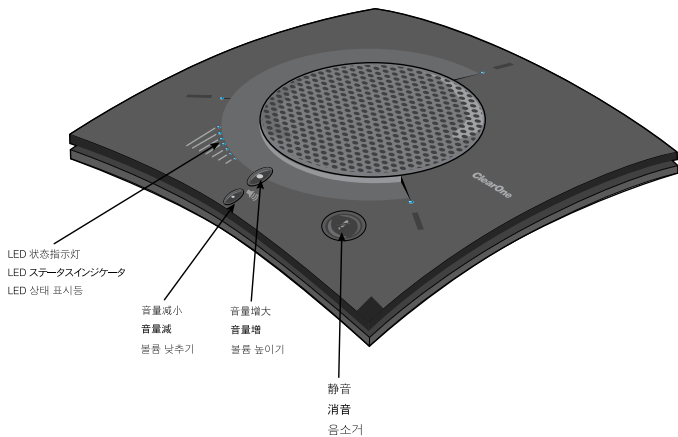

ClearOne®

CHAT™ 170 团体扬声器电话
그룹 스피커폰
グループスピーカーフォン

CHAT™ 70 个人扬声器电话
그룹 스피커폰
パーソナルスピーカーフォン

快速入门指南
빠른 시작 설명서
クイックスタートガイド

将 CHAT 170和 CHAT 70 连接到电脑
CHAT 170 및 CHAT 70을 컴퓨터에 연결하기
CHAT 170 および CHAT 70 のコンピュータへの接続

设置
설치
セットアップ

CHAT 170 功能与操作
CHAT 170 기능 및 작동
CHAT 170 の外觀と操作

CHAT 70 功能与操作
CHAT 70 기능 및 작동
CHAT 70 の外觀と操作

**配合 Office Communicator 使用 CHAT 170 和 CHAT 70
Office Communicator로 CHAT 170 및 CHAT 70 사용하기
CHAT 170 および CHAT 70 の Office Communicator での使用**