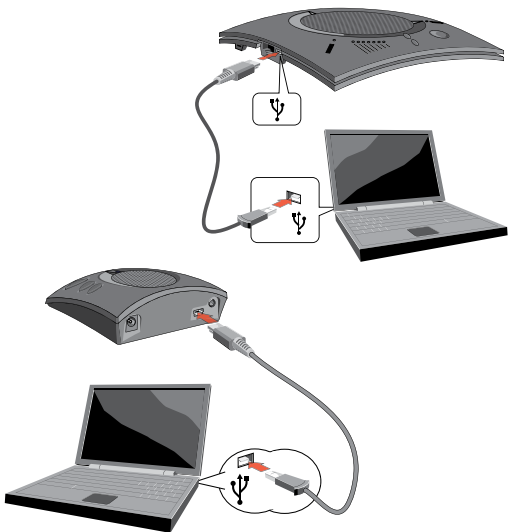

将 CHAT 170和 CHAT 70 连接到电脑
CHAT 170 및 CHAT 70을 컴퓨터에 연결하기
CHAT 170 および CHAT 70 のコンピュータへの接続

设置
설치
セットアップ